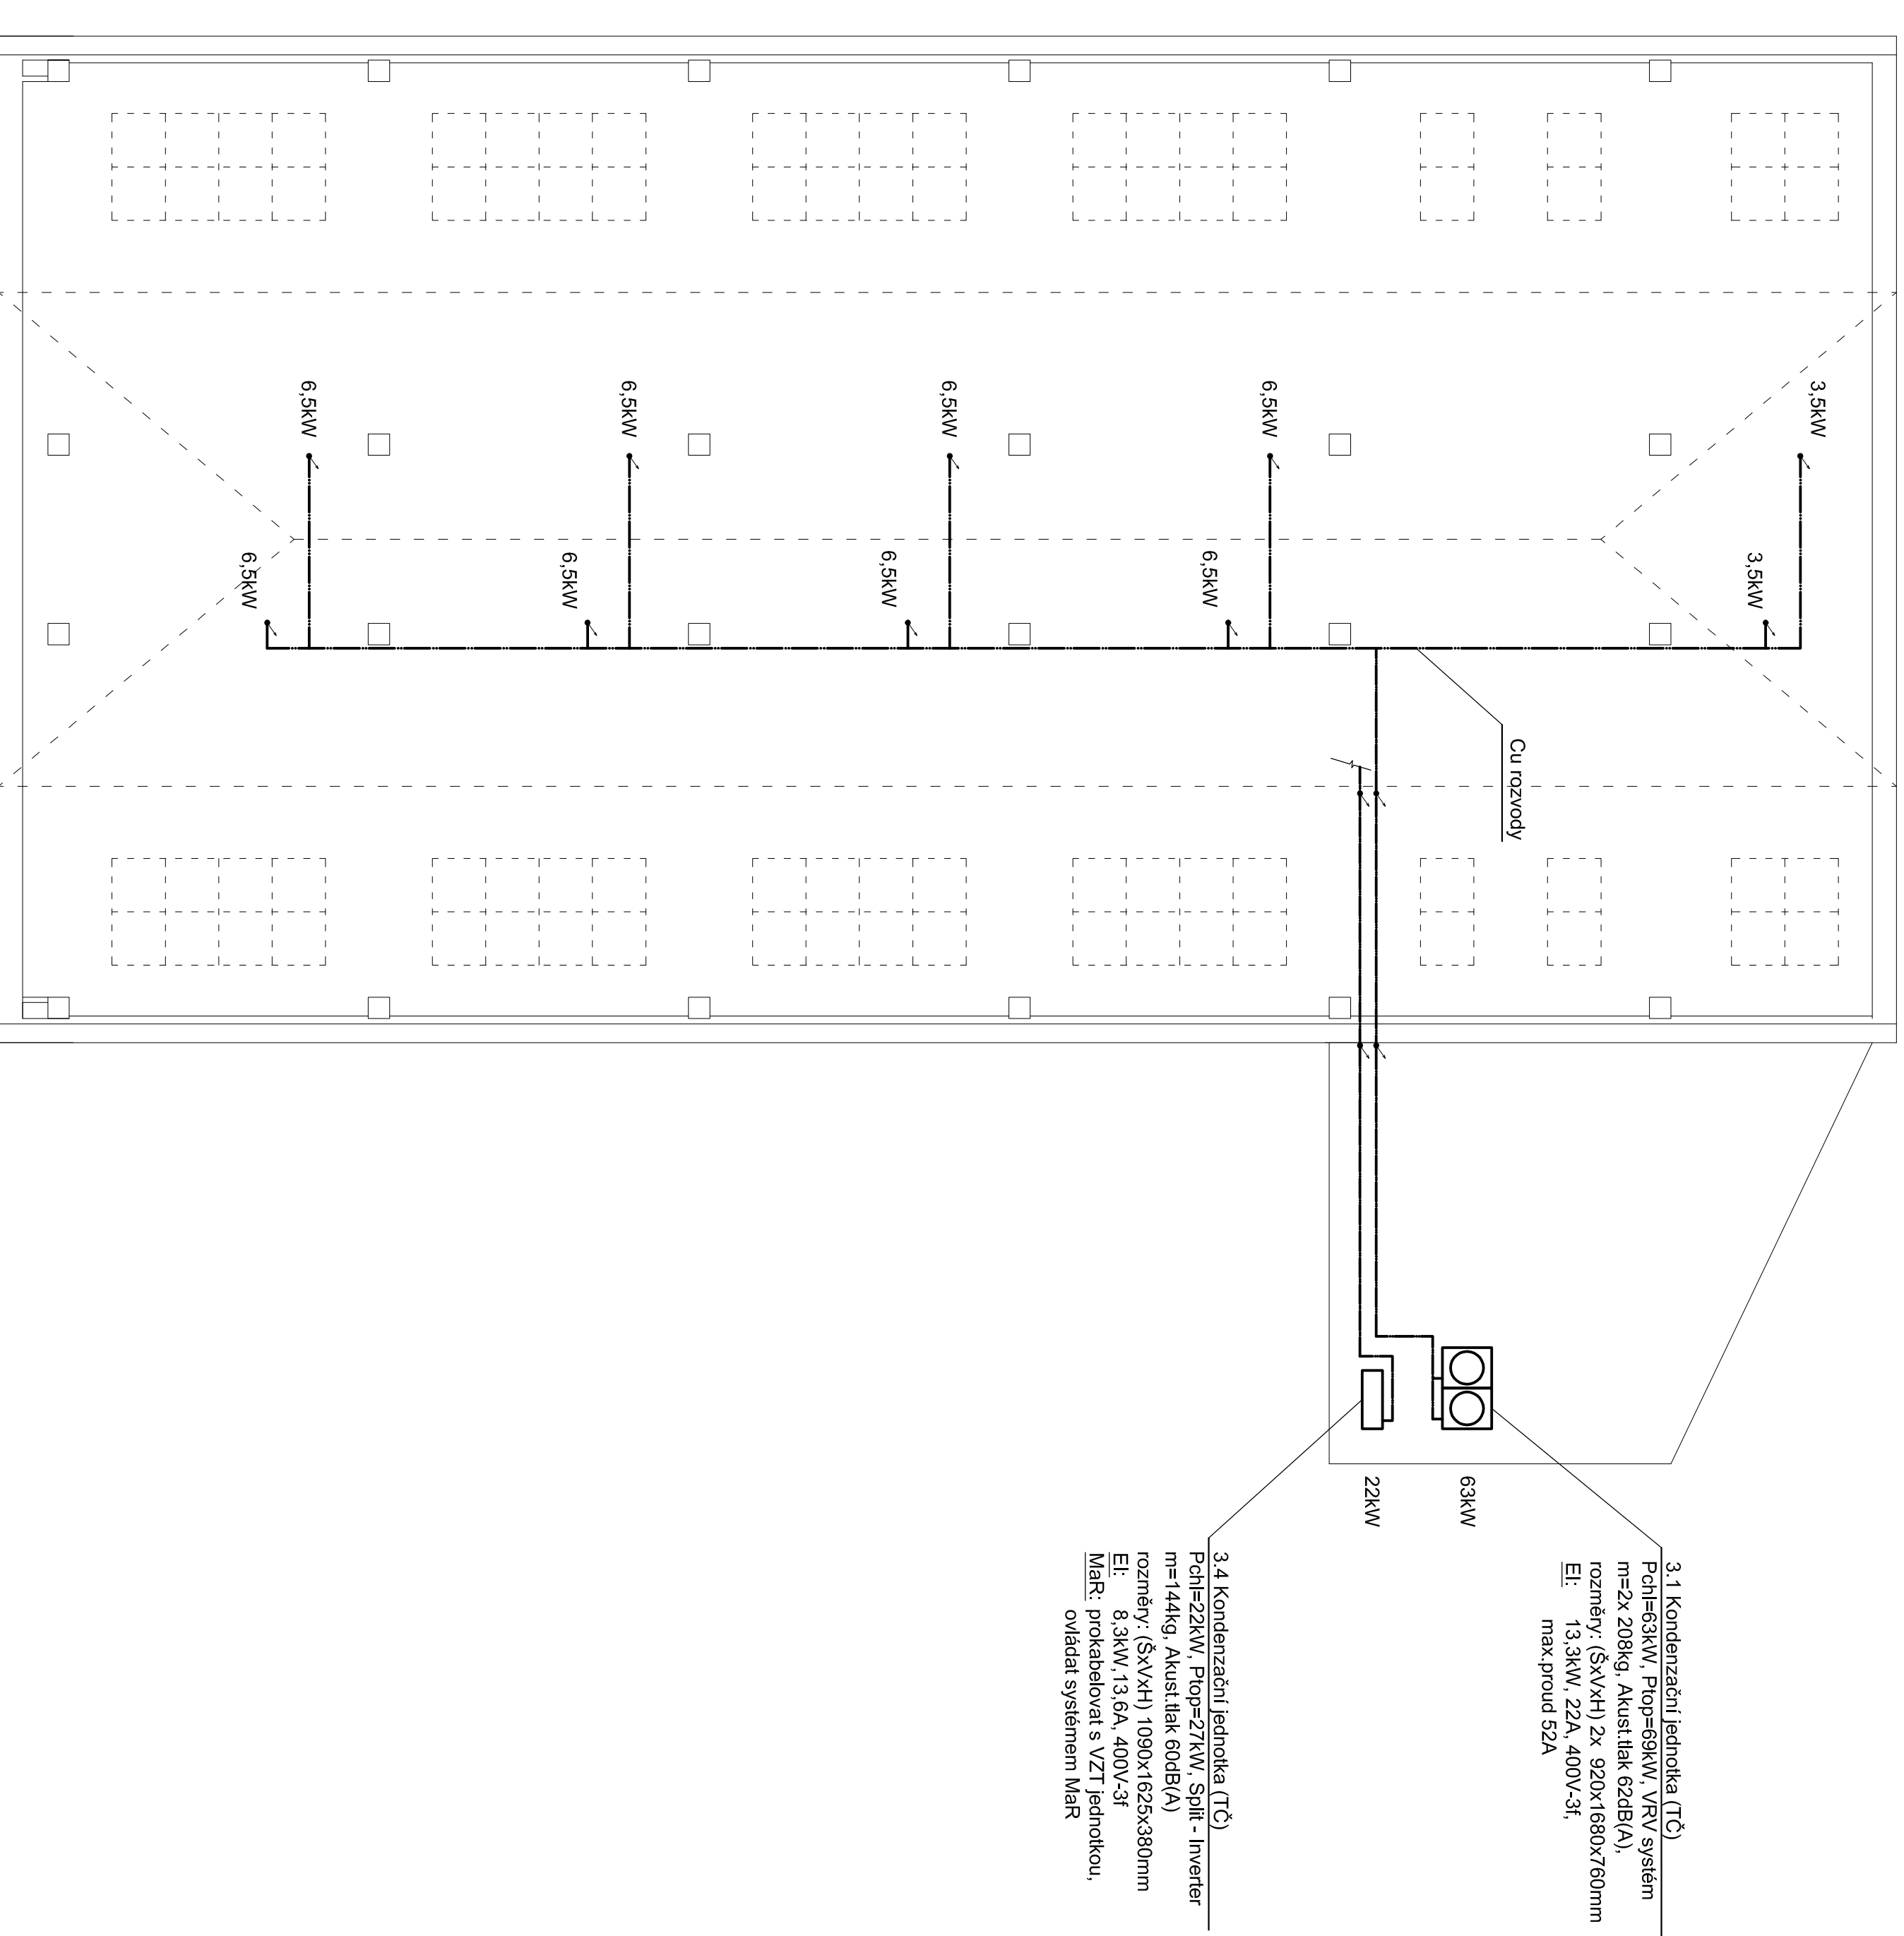

PODKROVÍ

PŮDA

REŽISÉR	Paříl Mára	PRŮJEKTANT	Paříl Mára
VÝKONOVATEL	Paříl Mára	PROJEKTOVATEL	Paříl Mára
OPROJEKČNÍ PROJEKTANT	Ing. Paříl Jareček	DATA	04/2016
STAVBAK	GYMNAZIUM PISEK	FORMÁT	A 1
INVESTOR	Gymnázium Písek, Komenského 89, 397 01 Písek	ZNAČKA ČÍSLO	MĚRÍTKO 1:100
NÁZEV VÝKRESU	PODROBY PODKROVÍ, PŮDA	VÝKRES ČÍSLO	1 MP - 311