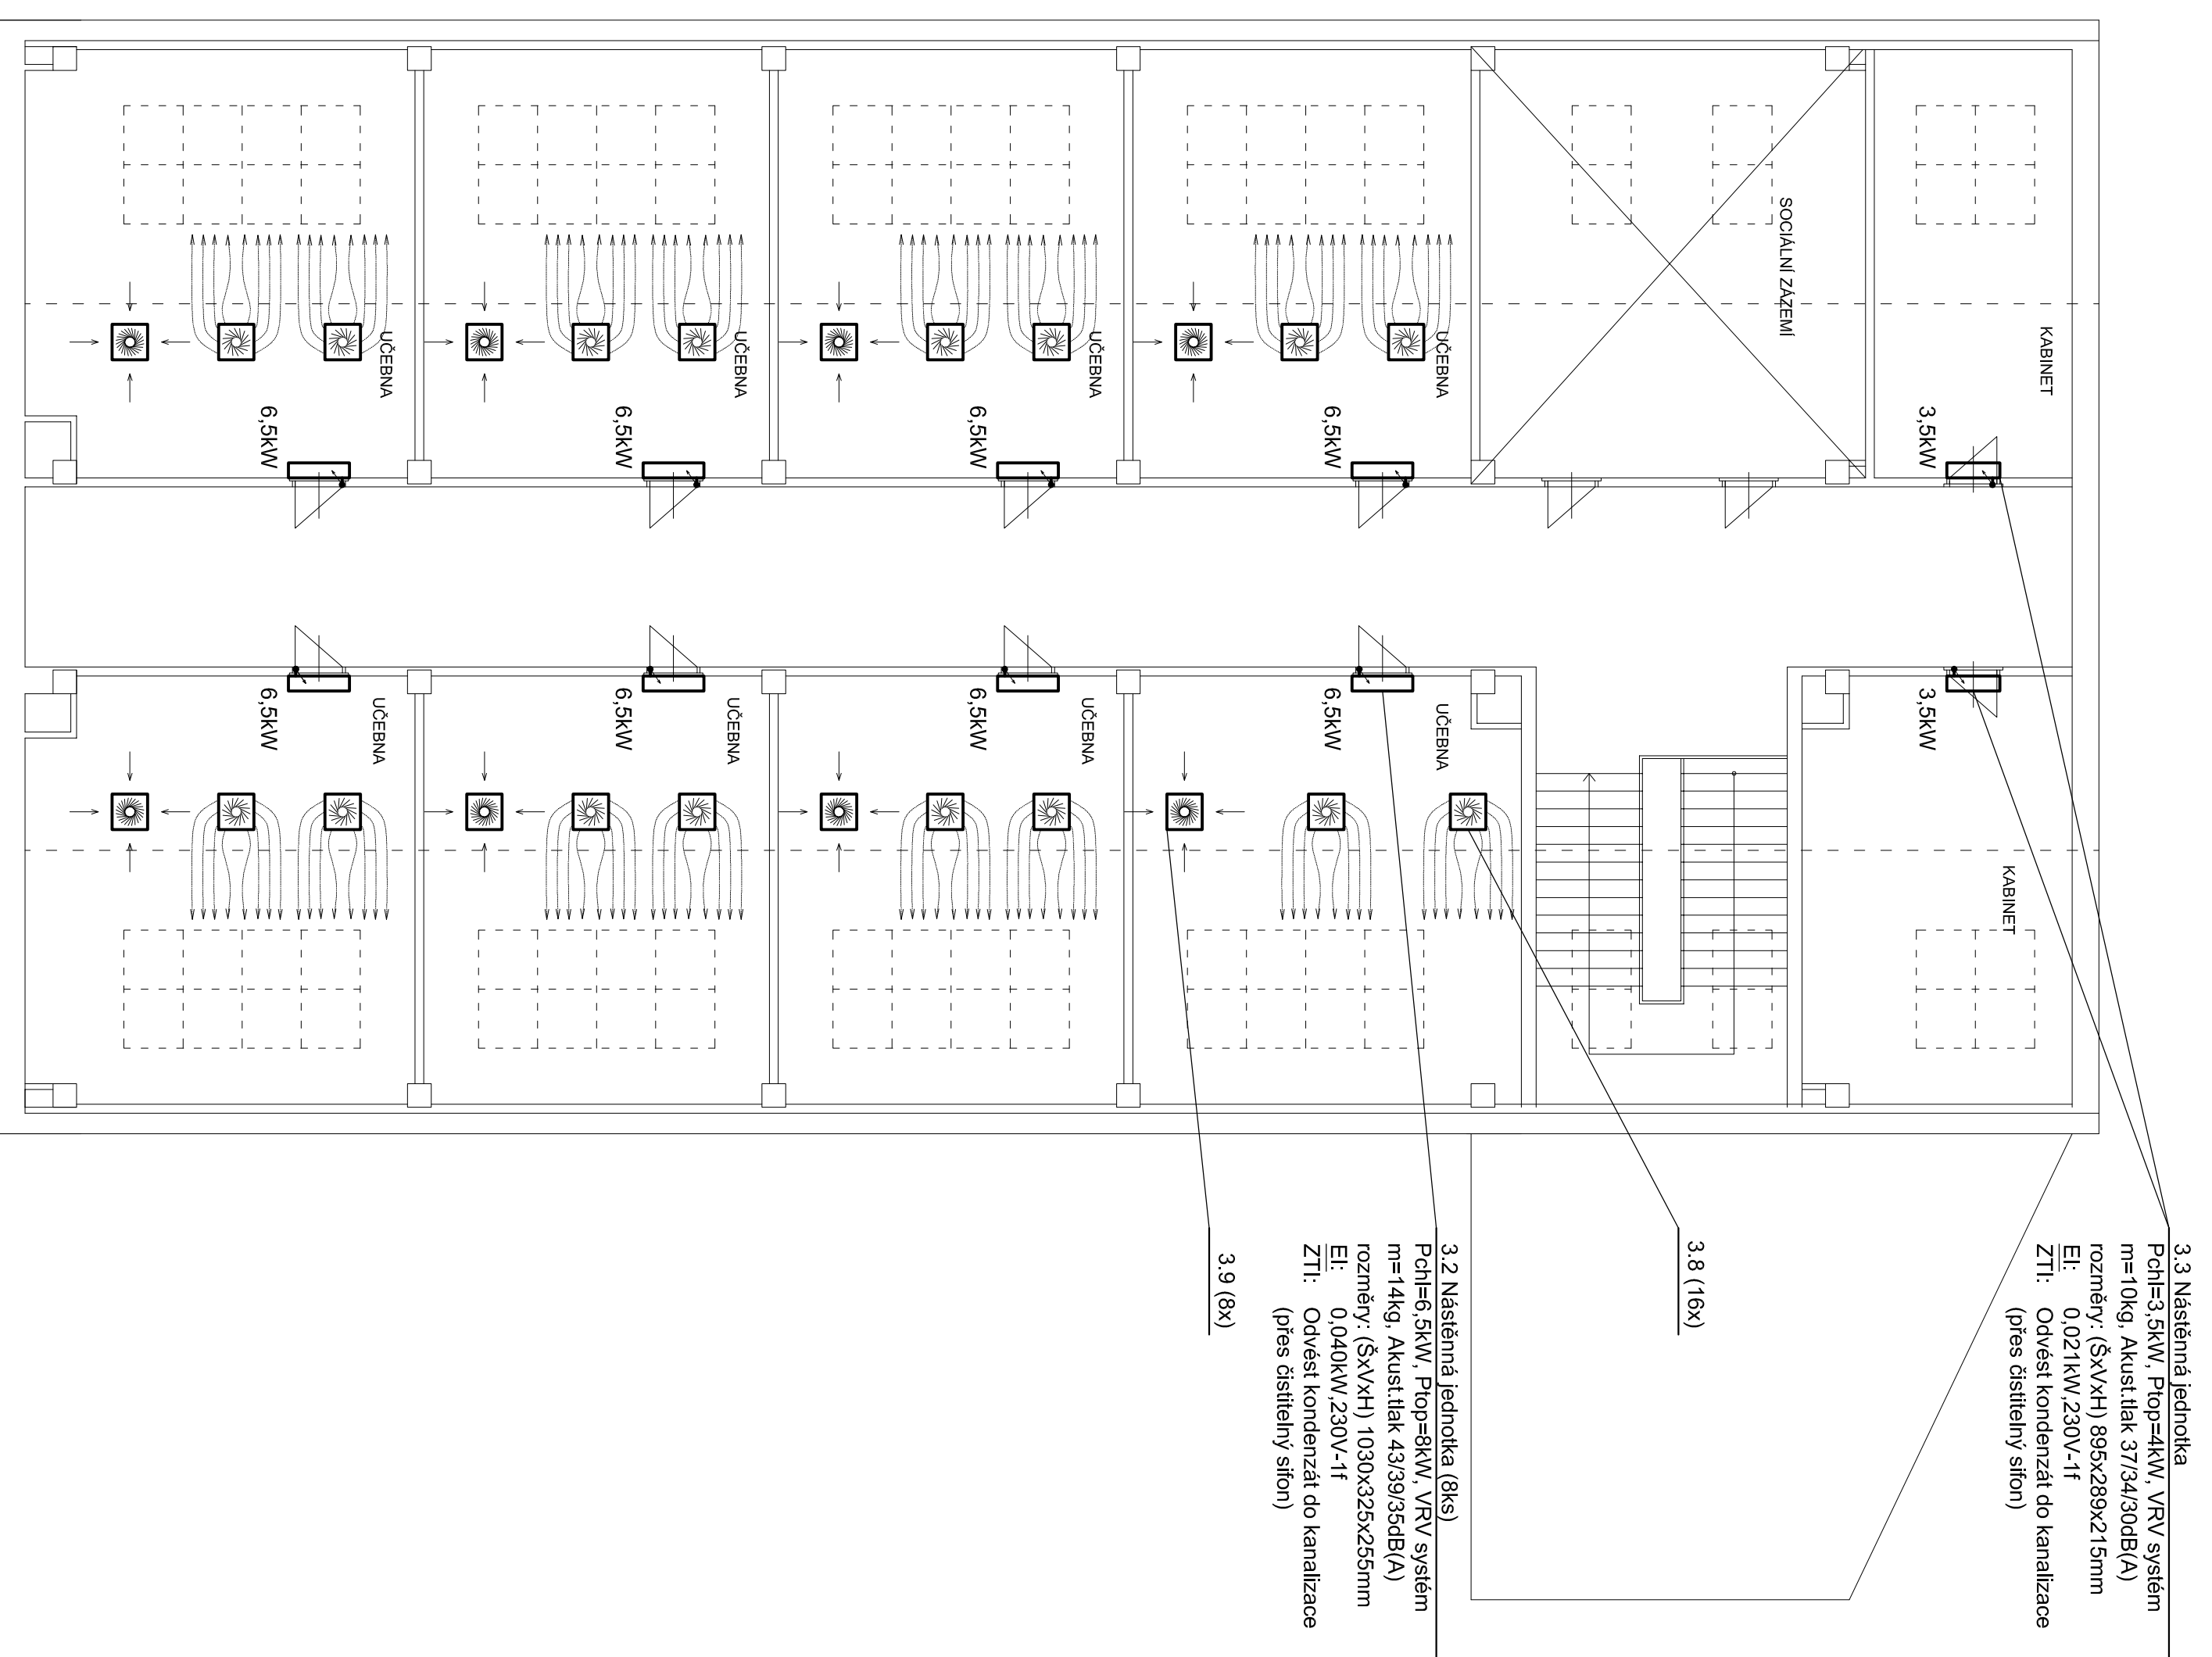

PODKROVÍ

PŮDA

REŽISÉR	Paříl Mára	PRŮJEKTANT	Paříl Mára
VÝKONOVATEL	Paříl Mára	PROJEKTOVATEL	Paříl Mára
OPROJEKČNÍ PROJEKTANT	Ing. Paříl Jareček	DATA	04/2016
STAVBAK	GYMNAZIUM PISEK	FORMÁT	A 1
INVESTOR	Gymnázium Písek, Komenského 89, 397 01 Písek	ZNAČKA ČÍSLO	MĚRÍTKO 1:100
NÁZEV VÝKRESU	PODROBY PODKROVÍ, PŮDA	VÝKRES ČÍSLO	1 MP - 311